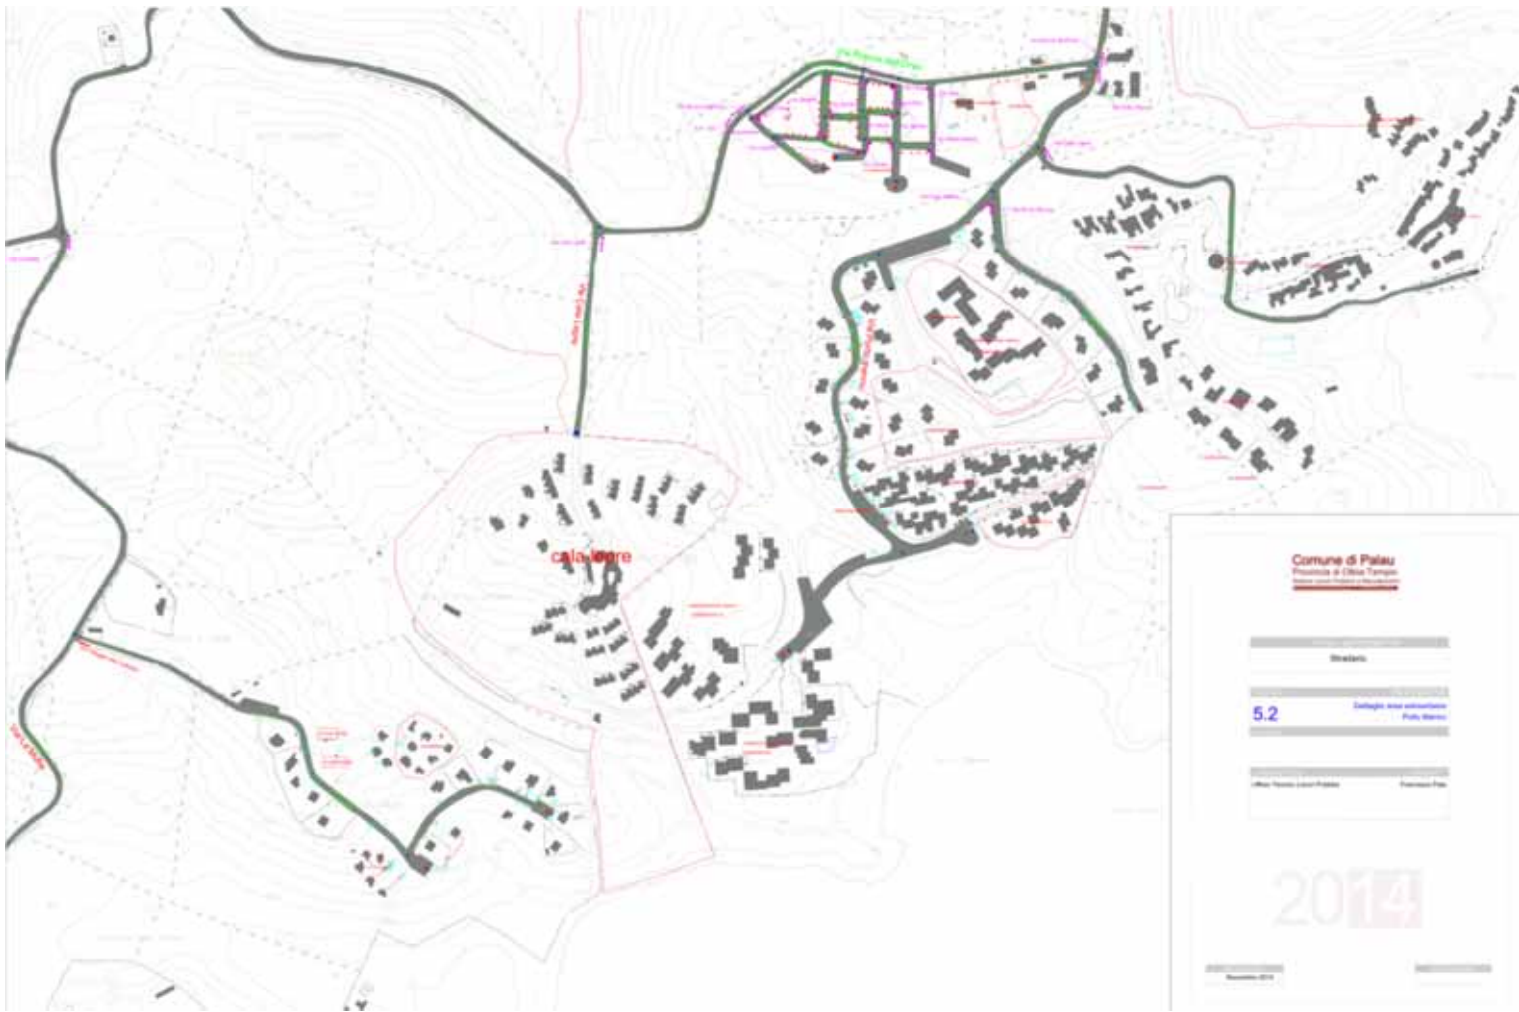

Allegato A – Rione Palau Centro

RIONE PALAU VECCHIO

Allegato C – Rione Stazione

Allegato D – Rione Capo d’Orso

Allegato E – Frazione Capo d’Orso

Allegato F – Frazione Porto Mannu

Allegato G – Frazione Barrabisa

Allegato H – Frazione Multa Dalascia

Allegato L – Frazione Isola dei Gabbiani