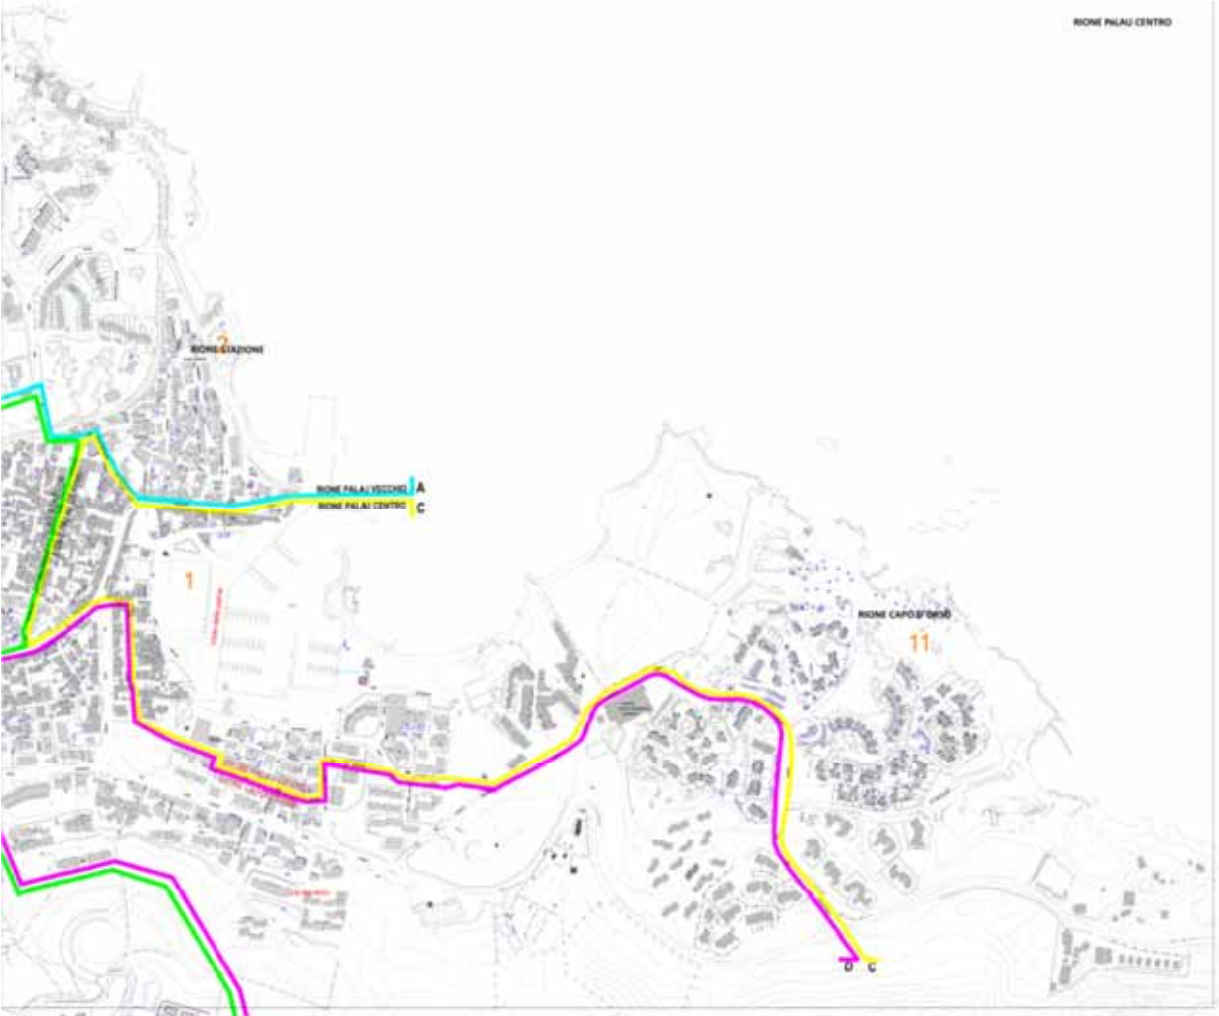

Allegato A – Rione Palau Centro

RIONE PALAU VECCHIO

Allegato C – Rione Stazione

Allegato D – Rione Capo d’Orso

Allegato E – Frazione Capo d’Orso

Allegato F – Frazione Porto Mannu

Allegato G – Frazione Barrabisa

Allegato H – Frazione Multa Dalascia

Allegato L – Frazione Isola dei Gabbiani