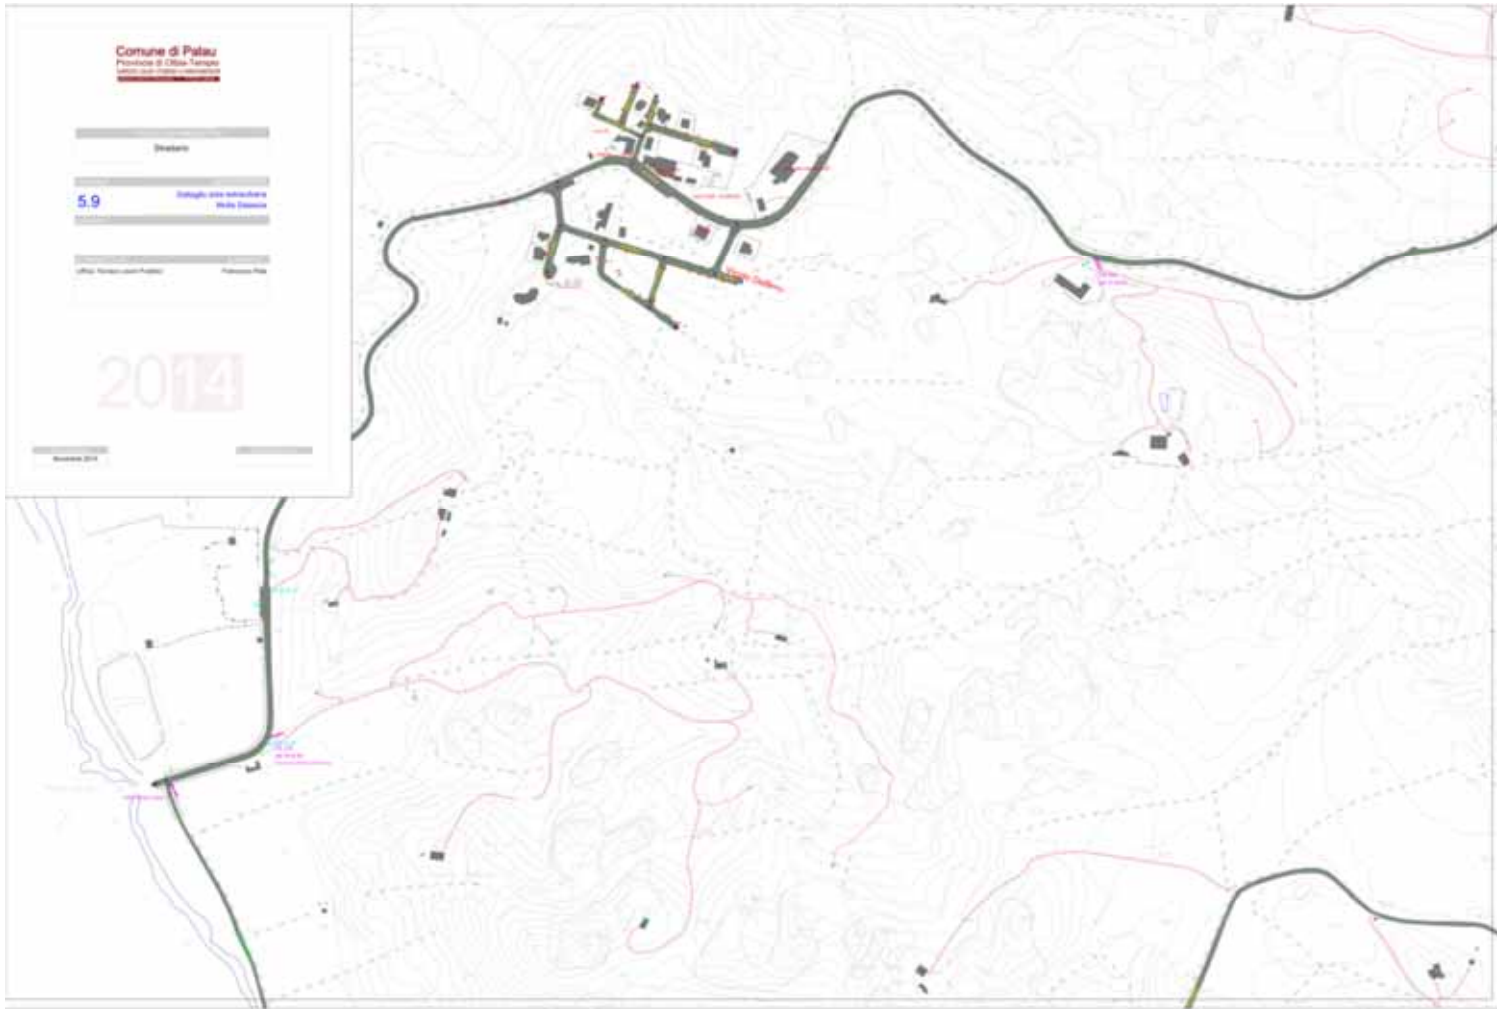

Allegato A – Rione Palau Centro

RIONE PALAU VECCHIO

Allegato C – Rione Stazione

Allegato D – Rione Capo d’Orso

Allegato E – Frazione Capo d’Orso

Allegato F – Frazione Porto Mannu

Allegato G – Frazione Barrabisa

Allegato H – Frazione Multa Dalascia

Allegato L – Frazione Isola dei Gabbiani