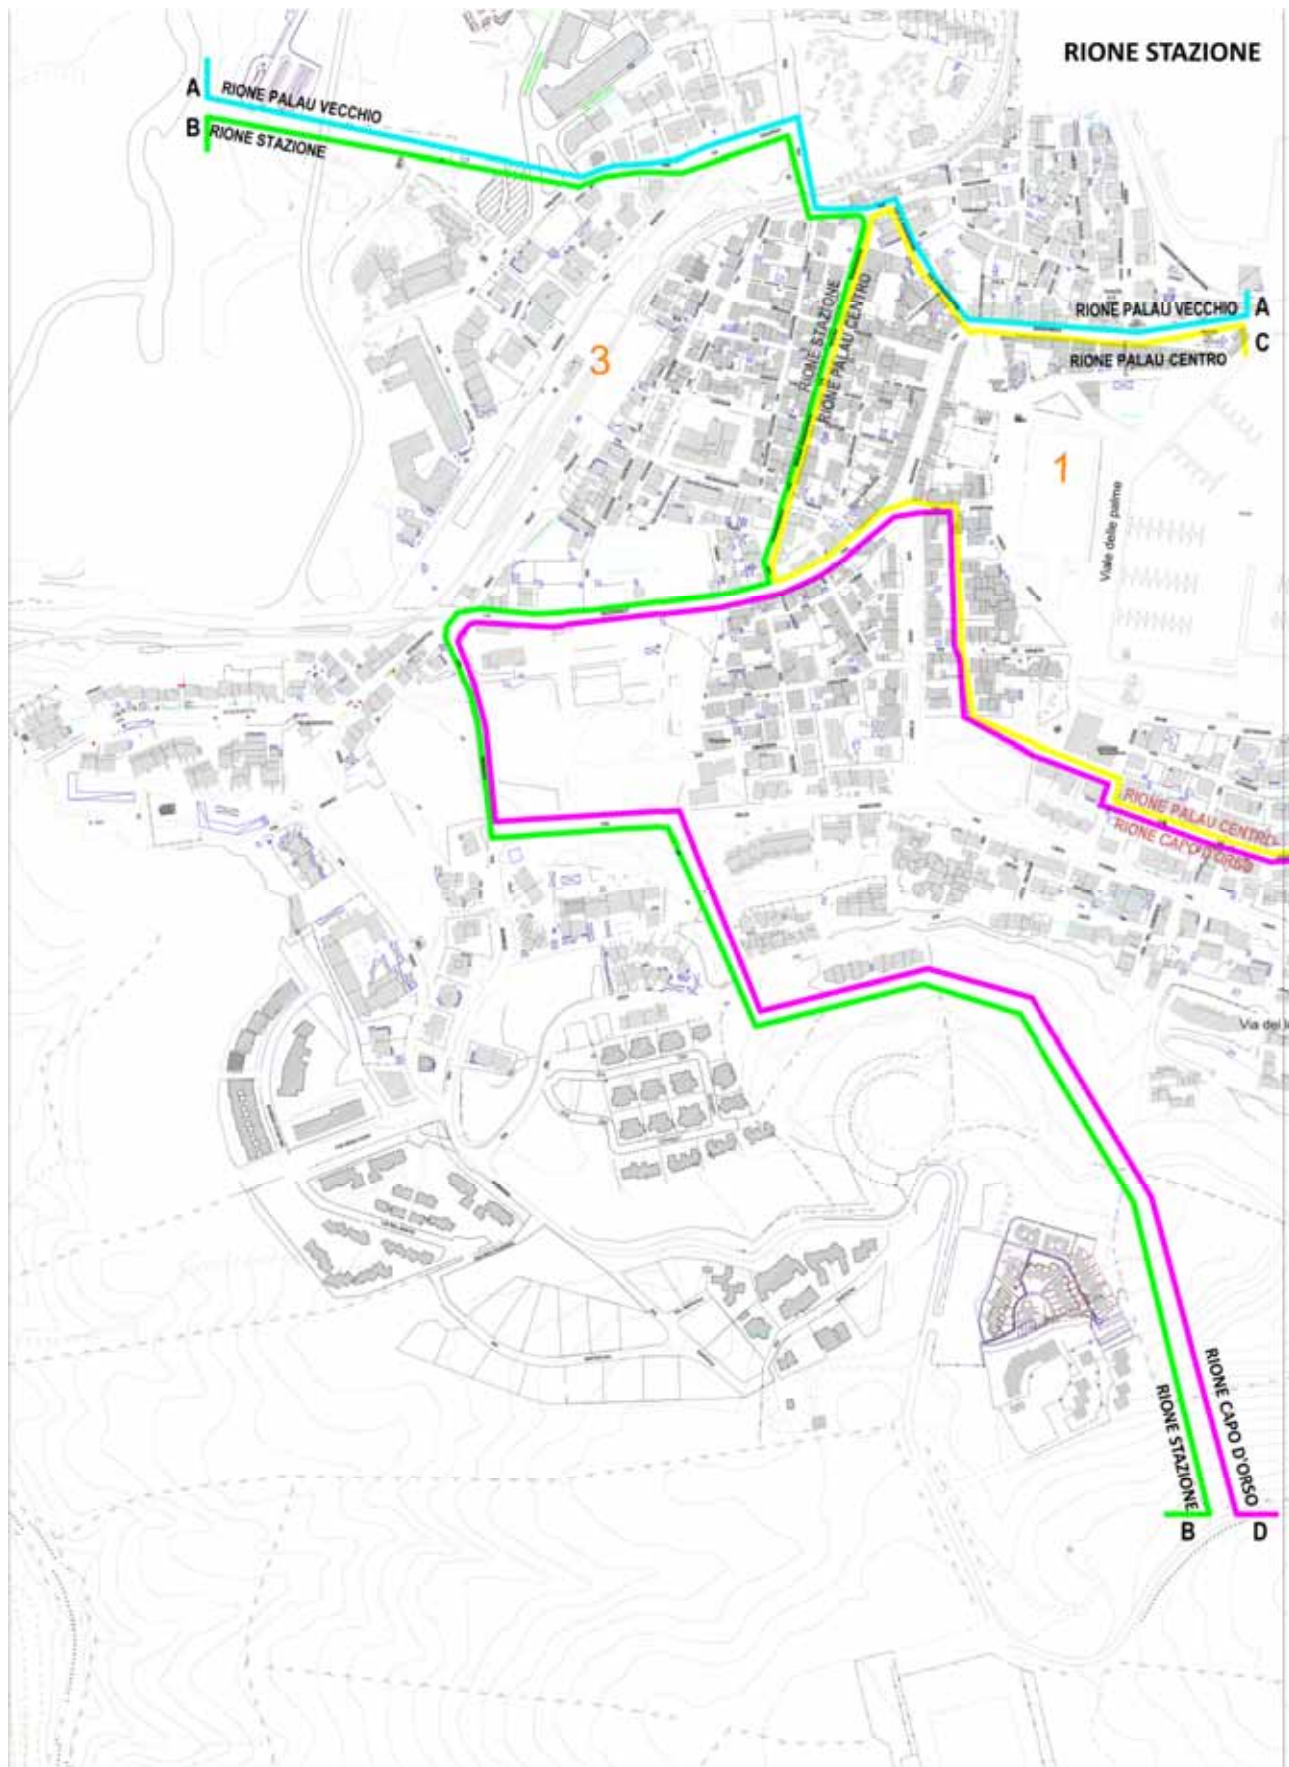

Allegato A – Rione Palau Centro

RIONE PALAU VECCHIO

Allegato C – Rione Stazione

Allegato D – Rione Capo d’Orso

Allegato E – Frazione Capo d’Orso

Allegato F – Frazione Porto Mannu

Allegato G – Frazione Barrabisa

Allegato H – Frazione Multa Dalascia

Allegato L – Frazione Isola dei Gabbiani